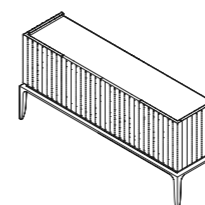

Art. 2023-20

Mobile a 4 ante con struttura in multistrato, ante in mdf impiallacciato in frassino finitura urban black, base in massello di frassino finitura laccato nero opaco, piano in marmo Travertino

Sideboard with 4 doors with structure in plywood, doors in mdf veneered ash urban black finish, base in solid ash wood matt black lacquered finish, Travertino marble top

cm. 197 * 48 * h. 91

Pag. 10, 12, 34, 38