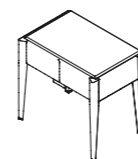

Art. 2023-26

Comodino in multistrato impiallacciato con parti in massello di frassino finitura laccato nero opaco e cassetto in laccato bianco perla RAL 1013. Piano in marmo Bianco Carrara
Bedside table in veneered plywood with parts in solid ash wood lacquered matt black finish and drawer lacquered pearl white RAL 1013 finish. Top with marble White Carrara

cm. 70 * 51 * h. 68

Pag. 55, 57