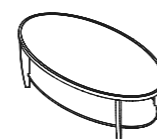

Art. 2023-05

Tavolino ovale centrale in multistrato con parti in massello di frassino, finitura urban black, piano in marmo Travertino
Oval coffee table in plywood with parts in solid ash wood urban black finish, Travertino marble top

cm. 120 * 65 * h. 40

Pag. 10-11, 13