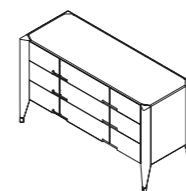

Art. 2023-34

Comò in multistrato impiallacciato con parti in massello di frassino finitura laccato nero opaco e cassetti in laccato bianco perla RAL 1013. Piano in marmo Bianco Carrara
Chest of drawers in veneered plywood with parts in solid ash wood lacquered matt black finish and drawers lacquered pearl white RAL 1013 finish. Top with marble White Carrara

cm. 125 * 54 * h. 88

Pag. 58