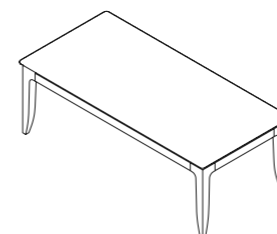

Art. 2023-30

Tavolo rettangolare in massello di frassino finitura laccato nero opaco, piano in marmo Travertino
Rectangular table in solid ash wood matt black lacquered finish, Travertino marble top

cm. 230 * 110 * h. 76

Pag. 18-19, 22-23