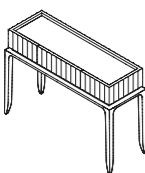

Art. 2023-24

Consolle con struttura superiore e piano impiallacciati in frassino tinto grigio, base in massello di frassino finitura laccato nero opaco
Console with upper structure and top veneered ash stained grey, base in solid ash wood matt black lacquered finish

cm. 130 * 47 * h. 92

Pag. 6