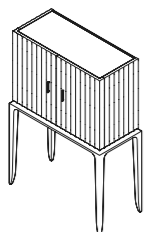

Art. 2023-29

Mobile bar con struttura in mdf impiallacciata in frassino finitura urban black, base in massello di frassino finitura laccato nero opaco
Bar cabinet with structure in mdf veneered ash urban black finish, base in solid ash wood matt black lacquered finish

cm. 113 * 53 * h. 166

Pag. 14, 37