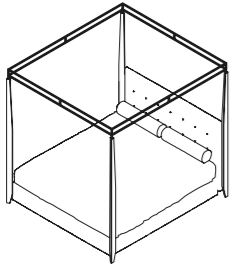

Art. 2023-36

Letto a baldacchino con struttura in massello di frassino laccato bianco perla RAL 1013. Elementi superiori in metallo verniciato chiaro opaco
*Canopy bed with structure in solid ash wood lacquered pearl white RAL 1013 finish.
Upper elements in matt light painted metal*

cm. 213 * 222 * h. 227

Pag. 55