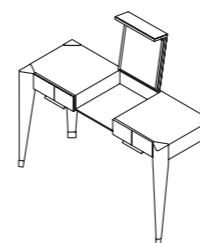

Art. 2023-33

Consolle trucco con struttura in multistrato impiallacciato con parti in massello di frassino finitura laccato nero opaco e parti finitura laccato albicocca. Contenitore centrale a ribalta con specchio e alloggiamenti interni in acero finitura naturale
Vanity with structure in veneered plywood with elements in solid ash wood with black matt lacquered finish and parts with apricot lacquered finish. Central flap compartment with mirror and internal elements with natural maple finish

cm. 135 * 51 * h. 75

Pag. 54, 56