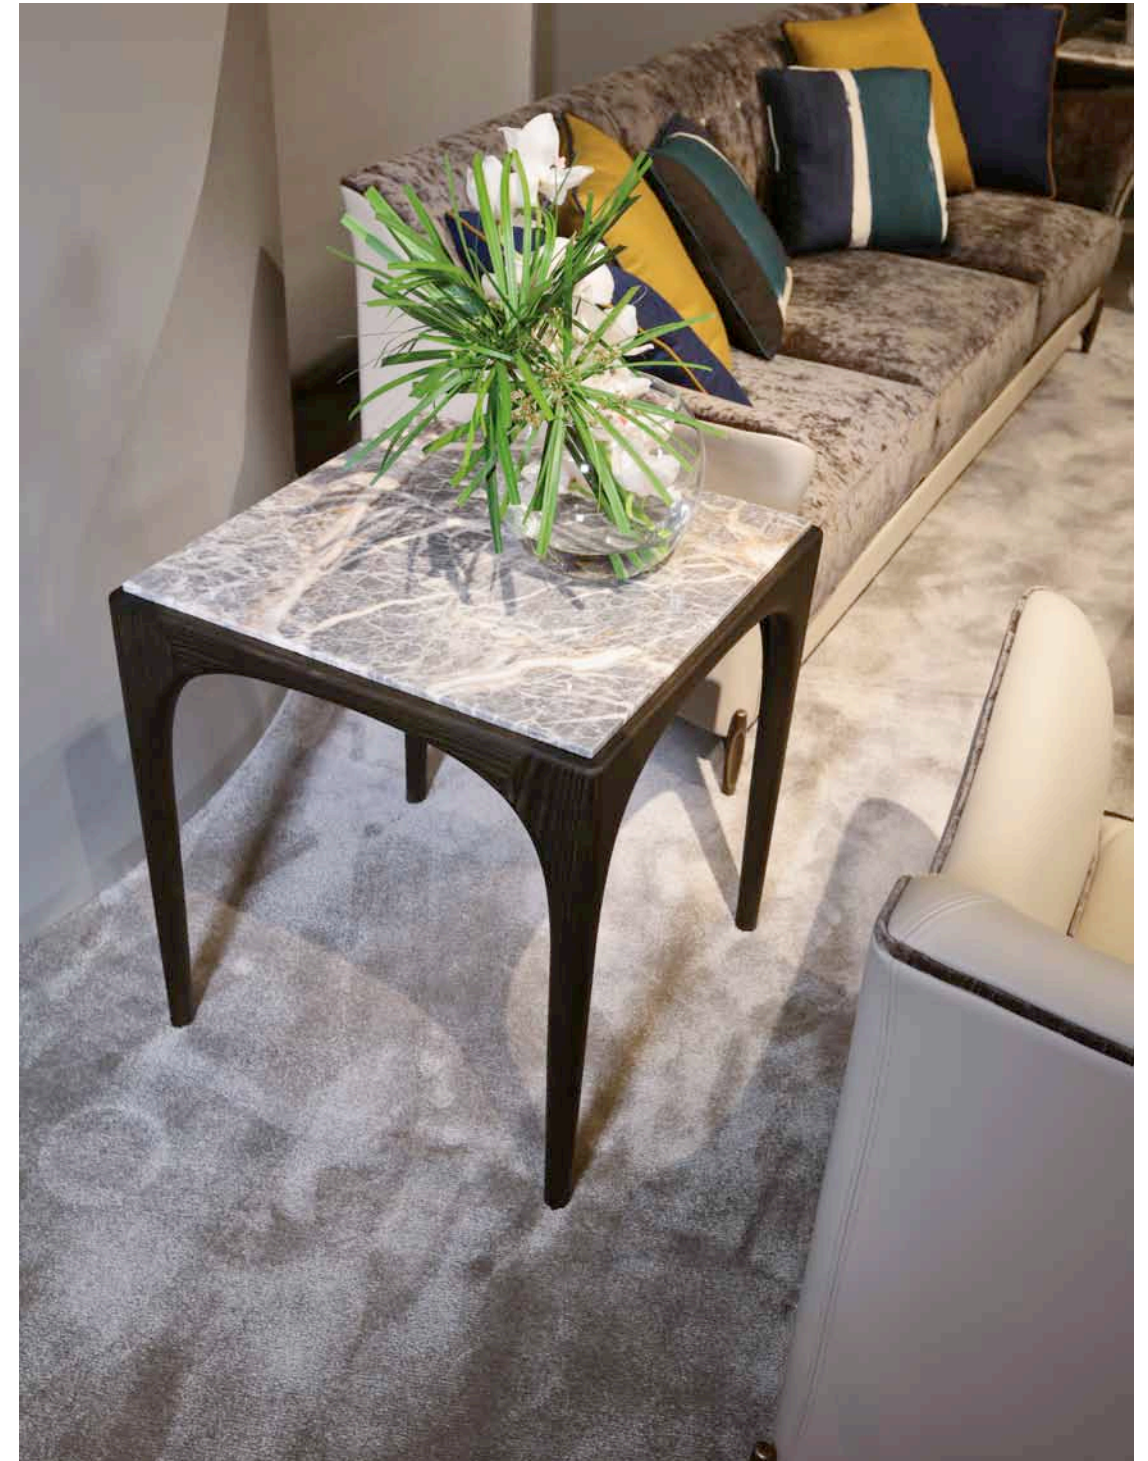

GEA
collection

EGEA 2019-60
Poltrona - *Armchair*
cm. 104 * 87 * h. 81

GEA
collection

TETI 2019-66
Tavolino laterale in Frassino tinto grigio, piano marmo
Side table in grey stained Ash wood, marble top
cm. 60 * 60 * h. 65