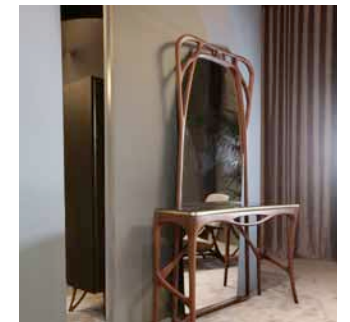

FEBE

2019-39 Specchiera in massello di Noce Canaletto
Mirror in solid Canaletto walnut
Pag. 27

cm. 96 * h. 210