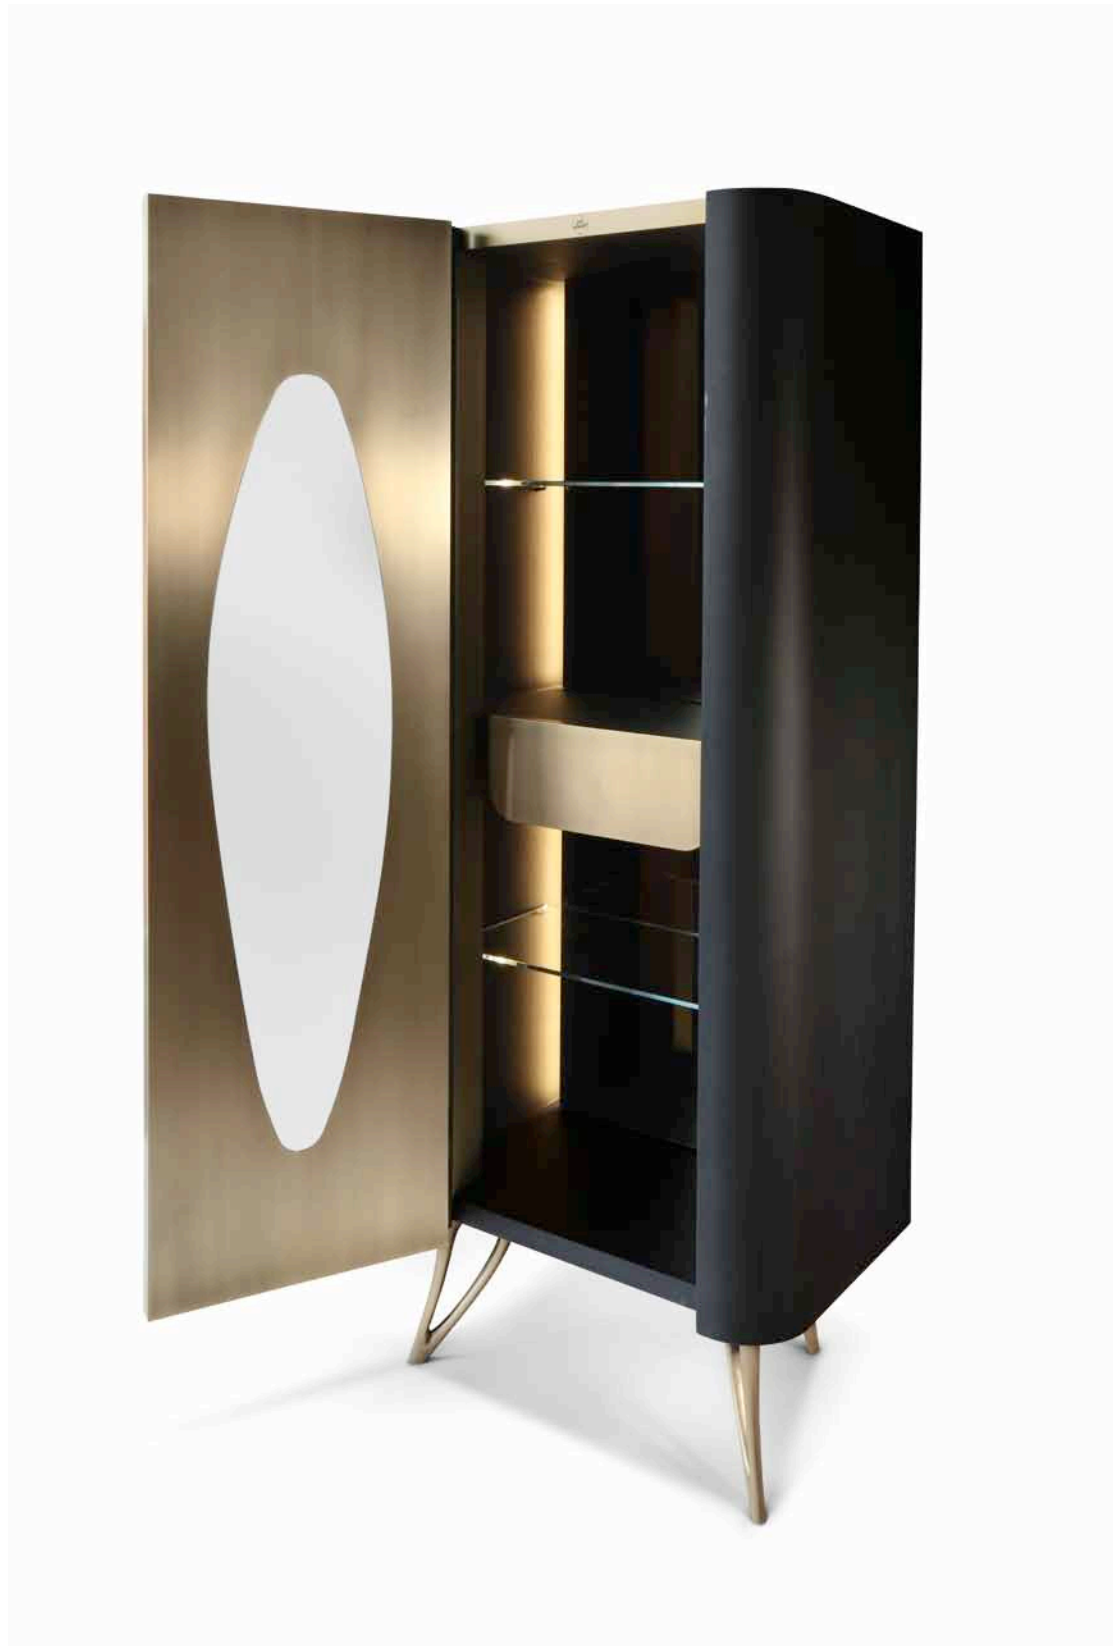

GEA
collection

EGEA 2019-60
Poltrona - *Armchair*
cm. 104 * 87 * h. 81

GEA
collection

TETI 2019-66
Tavolino laterale in Frassino tinto grigio, piano marmo
Side table in grey stained Ash wood, marble top
cm. 60 * 60 * h. 65

GEA
collection

PANGEA 2018-63
Mobile TV - TV cabinet
cm. 180 * 50 * h. 60

PANGEA 2018-61
Vetrina - Glass cabinet
cm. 70 * 48 * h. 180

GEA
collection

PANGEA 2018-61
Vetrina - Glass cabinet
cm. 70 * 48 * h. 180

TEIA 2019-47
Poltroncina in Noce Canaletto
Armchair in Canaletto Walnut
cm. 79 * 75 * h. 80

FIDA 2019-18
Piedistallo in Noce Canaletto,
piano marmo
Pedestal-table in Canaletto Walnut,
marble top
cm. 38 * 38 * h. 122

GEA
collection

FIDA 2019-16
Piedistallo in Frassino tinto grigio, piano marmo
Pedestal-table in grey stained Ash wood, marble top
cm. 38 * 38 * h. 122

FEBE 2019-38
Consolle in Noce Canaletto
Console in Canaletto Walnut
cm. 140 * 40 * h. 87