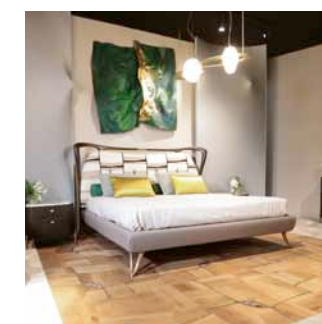

CRONO 2018-88

Letto in massello di Frassino tinto grigio, testiera imbottita in tessuto e pelle con bottoni in essenza e giroletto rivestito in pelle.
Bed in solid Ash wood grey stained finished.
Headboard fabric and leather covered with buttons in wood and bedframe in leather.
Sculptural feet in light bronzed matt brass
Pag. 38 - 40

cm. 236 * 240 * h. 143