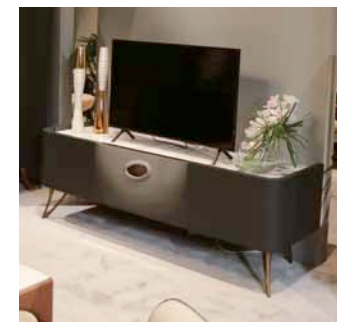

PANGEA

2018-63 Mobile TV con struttura impiallacciata in
Frassino tinto grigio e cassetto centrale laccato poliester.
Piano marmo Dover white. Piedini scultorei ed elementi
interni in ottone finitura bronzo chiaro opaco
TV cabinet structure veneered in grey stained Ash,
central drawer polyester polished.
Marble top Dover white. Sculptural feet and internal
elements in light bronzed matt brass
Pag. 20

cm. 180 * 50 * h. 60